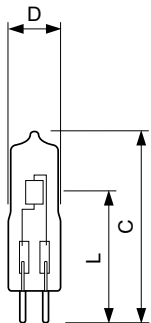

Κάψουλες χαμηλής τάσης 3000 ωρών

Κωδικός παραγγελίας	82783300
Τοπικός κωδικός	HCAP3K/12/35/GY
Αριθμητής - Ποσότητα ανά συσκευασία	1
Αριθμητής SAP - Πακέτα ανά εξωτερικό κουτί	100

Αρ. υλικού (12NC)	925723717101
Καθαρό βάρος (τεμάχιο)	0,003 kg

Σχεδιάγραμμα διαστάσεων

EcoHalo Capsule Gy6.35 12v35w CL B3000

Product	D (max)	L	C (max)
Caps 3000h 35W GY6.35 12V CL 1CT/10x10F	12 mm	30 mm	44 mm